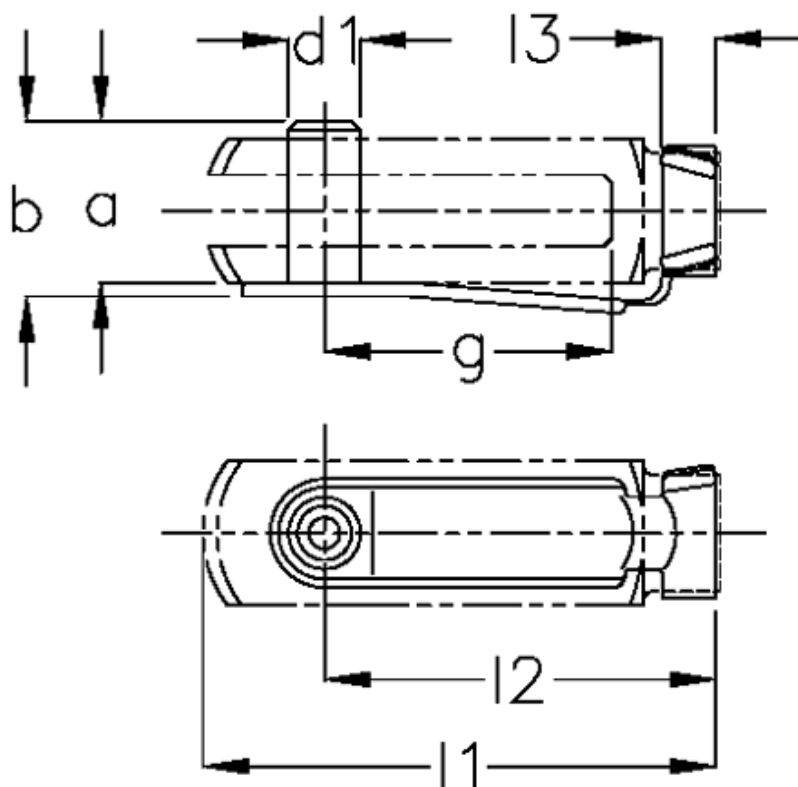

Varenummer: 140540510  
Beskrivelse: KLEE Sikringsbøjle FKB 5x10

## Mål

a	= 12	Størrelse	= 5 x 10
b	= 13.5	Vægt 100 stk.	= 0.254
d1 h11	= 5		
g	= 10		
Gevind gaffelstykke	= M5		
l1	= 23.0		
l2	= 19.0		
l3	= 5.5		